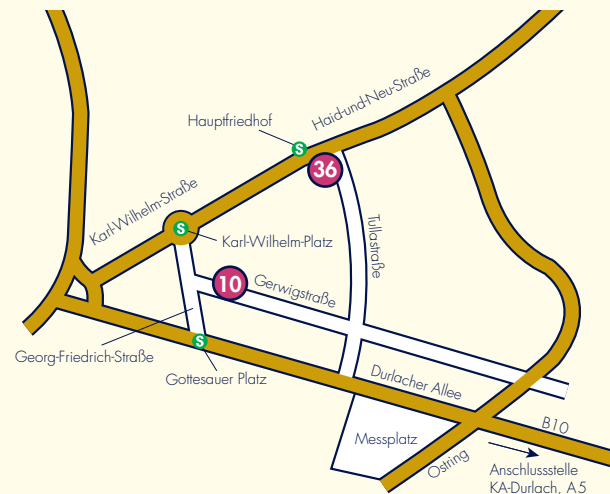

So finden Sie den Weg zu uns

Gerwigstraße 10 (Hauptsitz mit Feierhalle)

In der Nähe befinden sich folgende Haltestellen

Karl-Wilhelm-Platz: Straßenbahn 4 und 5
(1 Gehminute)

Gottesauer Platz: Straßenbahn 1 und 2 und
S-Bahn S4 und S5
(5 Gehminuten)

Haid-und-Neu-Straße 36 (Beratungsbüro am Hauptfriedhof)

Direkt gegenüber befindet sich folgende Haltestelle

Hauptfriedhof: Straßenbahn 4 und 5 und
S-Bahn S4

Bestattungsinstitute seit 1902

Bestattungsinstitut Karlsruhe